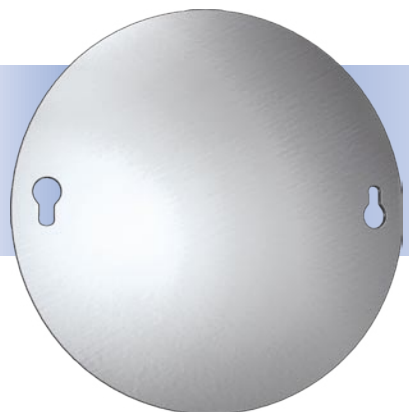

CAÑOS TUBO

Negro y Zincado:
Liviano/Semiliviano/Pesado

Medida:
5/8 hasta 2 "(pulgadas) x 3 metros de largo

Pintados o zincados-fabricado en chapa
de acero SEA 1006/1010

CURVAS

Medida:
5/8 hasta 2 "(pulgadas)

Pintados o zincados-fabricado en
chapa de acero SEA 1006/1010

CAÑOS LUZ

www.canosluz.com.ar

TAPAS

Cuadrada:

3 tamaños

Medidas:

Oct. Chica 7 x 7 cm / oct. Grande 9 x 9cm.
y cuadrada 10 x 10 cm.

Redonda:

Consultar disponibilidad

CAJAS

Cuadrada:

Grande/ Mignon 10 x 10 y 5 x 5 respectivamente.
Esmaltadas en negro y zincadas.
Fabricadas en chapa de acero SEA 1006/1010 laminada en frío.

Rectangulares:

ACCESORIOS

Uniones:

Medida 5/8 hasta 2 "(pulgadas)
Esmaltada o zincados-fabricado
en chapa de acero SEA 1006/1010

Conectores

Medida 5/8 hasta 2 "(pulgadas)
Esmaltada o zincados-fabricado en
chapa de acero SEA 1006/1010