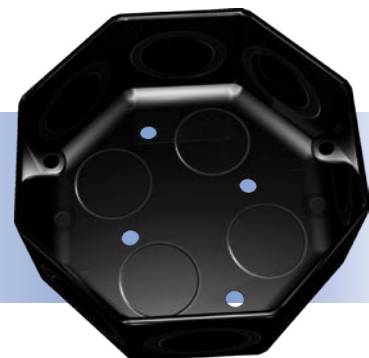

CAÑOS TUBO

Negro y Zincado:
Liviano/Semiliviano/Pesado

Medida:
5/8 hasta 2 "(pulgadas) x 3 metros de largo

Pintados o zincados-fabricado en chapa
de acero SEA 1006/1010

CURVAS

Medida:
5/8 hasta 2 "(pulgadas)

Pintados o zincados-fabricado en
chapa de acero SEA 1006/1010

CAÑOS LUZ

www.canosluz.com.ar

TAPAS

Cuadrada:

3 tamaños

Medidas:

Oct. Chica 7 x 7 cm / oct. Grande 9 x 9cm.
y cuadrada 10 x 10 cm.

Redonda:

Consultar disponibilidad

CAJAS

Cuadrada:

Grande/ Mignon 10 x 10 y 5 x 5 respectivamente.
Esmaltadas en negro y zincadas.
Fabricadas en chapa de acero SEA 1006/1010 laminada en frío.

Rectangulares:

Pesada – Semipesado - Liviana
Esmaltadas en negro y zincadas.
Fabricadas en chapa de acero SEA 1006/1010 laminada en frío.

Octogonal

Modelo: Grande 9 x 9 / Chico 7x 7
Esmaltadas en negro y zincadas. Fabricadas en chapa de acero SEA 1006/1010 laminada en frío.