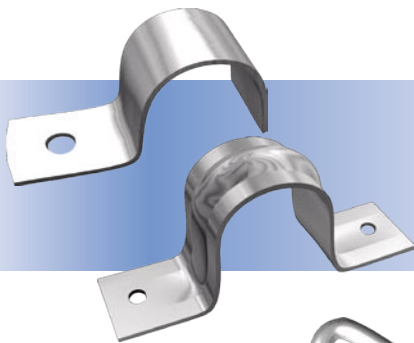

ACCESORIOS

Uniones:

Medida 5/8 hasta 2 "(pulgadas)
Esmaltada o zincados-fabricado
en chapa de acero SEA 1006/1010

Conectores

Medida 5/8 hasta 2 "(pulgadas)
Esmaltada o zincados-fabricado en
chapa de acero SEA 1006/1010

Grampas Omega y 1/2 Omega

Medida 5/8 hasta 2 "(pulgadas)
Esmaltada o zincados-fabricado en
chapa de acero SEA 1006/1010

Ganchos

J largo / J Corto / Tipo U
Zincado.Fabricados en chapa
de acero SAE 1006/1010